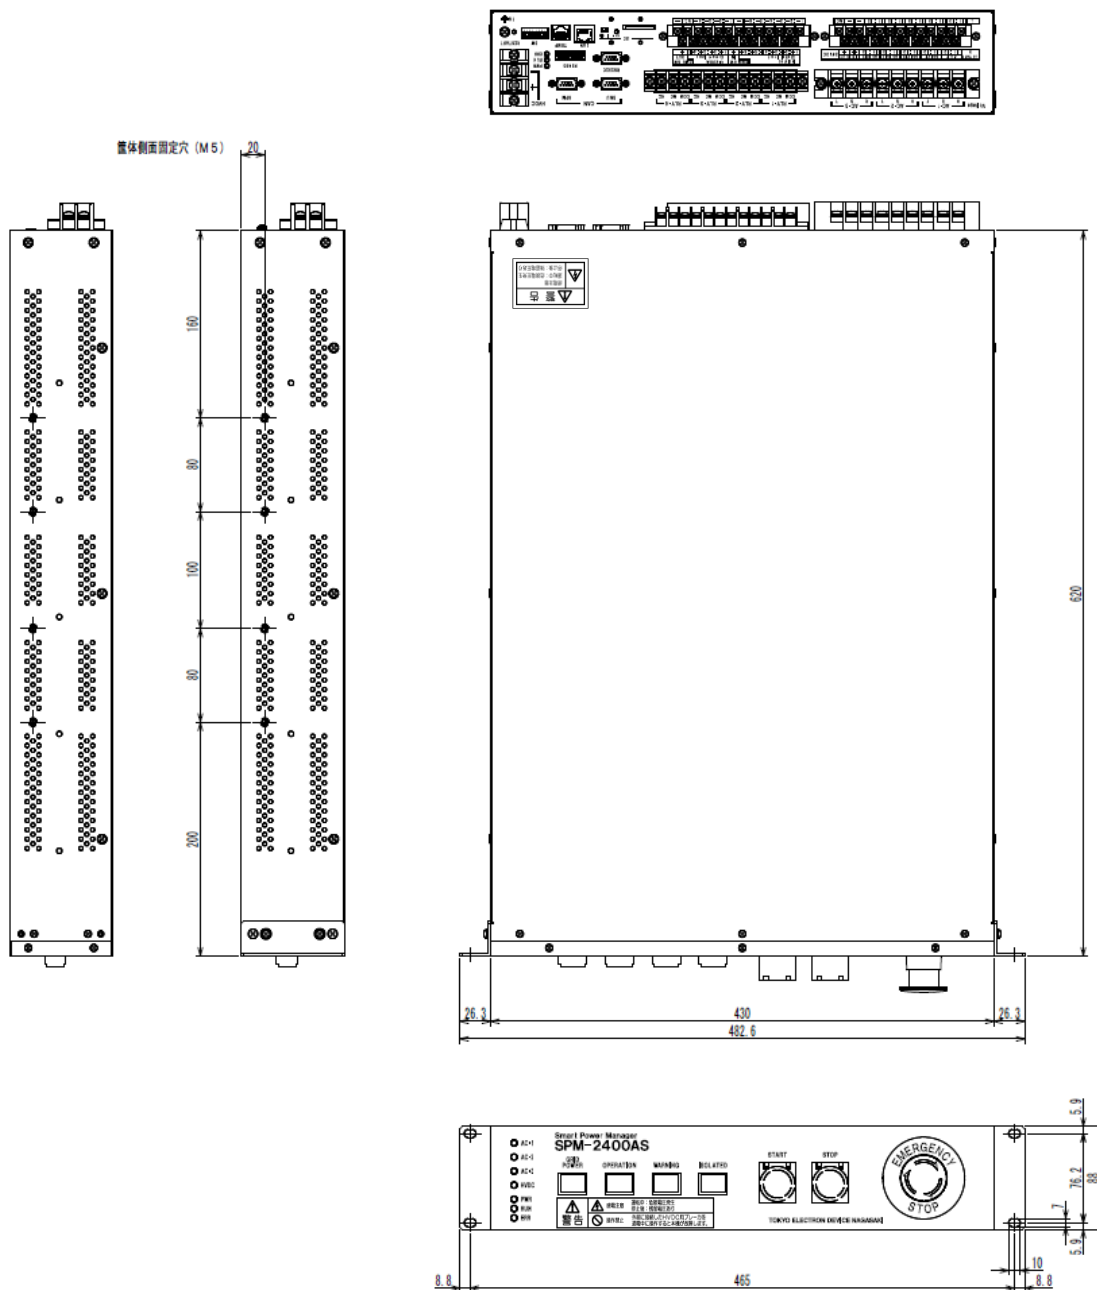

外観図

- ・ 本体底面部に突起物はありません。

名称 スマートパワーマネージャ
東京エレクトロン デバイス長崎株式会社

型式 SPM-2400AS